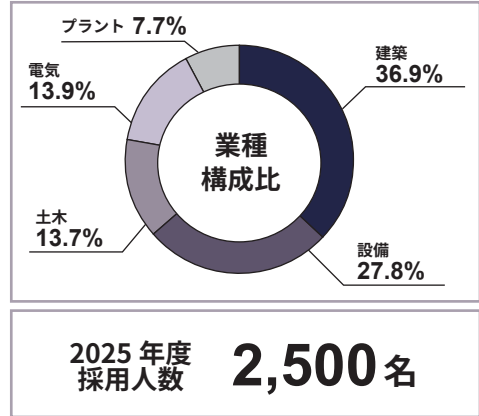

東京本社
〒141-0032 東京都品川区大崎一丁目 2 番 2 号
アートヴィレッジ大崎セントラルタワー 17 階
TEL : 03-5436-7322 / FAX : 03-5436-7383

札幌支社
〒060-0807 北海道札幌市北区北 7 条西 4 番 12 号
日本生命札幌北口ビル 9 階
TEL : 011-738-6595 / FAX : 011-738-6598

盛岡支社
〒020-0034 岩手県盛岡市盛岡駅前通 15 番 19 号
盛岡フコク生命ビル 6 階
TEL : 019-623-1616 / FAX : 019-623-1617

仙台支社
〒980-0013 宮城県仙台市青葉区花京院二丁目 1 番 65 号
いちご花京院ビル 4 階
TEL : 022-722-3833 / FAX : 022-722-3855

高崎支社
〒370-0849 群馬県高崎市八島町 58 番 1 号
ウエスト・ワンビル 9 階
TEL : 027-310-2775 / FAX : 027-326-7157

大宮支社
〒330-0802 埼玉県さいたま市大宮区宮町一丁目 114 番 1 号
ORE 大宮ビル 8 階
TEL : 048-650-3535 / FAX : 048-650-3537

千葉支社
〒260-0028 千葉県千葉市中央区新町 3 番 13 号
日本生命千葉駅前ビル 4 階
TEL : 043-203-1770 / FAX : 043-203-1777

横浜支社
〒221-0056 神奈川県横浜市神奈川区金港町 3 番 1 号
コンカード横浜 13 階
TEL : 045-450-7877 / FAX : 045-450-7816

金沢支社
〒920-0031 石川県金沢市広岡一丁目 5 番 23 号
金沢第一ビル 4 階
TEL : 076-210-8060 / FAX : 076-210-8070

静岡支社
〒420-0857 静岡県静岡市葵区御幸町 11 番 30 号
エクセルワード静岡ビル 12 階
TEL : 054-205-5211 / FAX : 054-269-5251

名古屋支社
〒460-0008 愛知県名古屋市中区栄三丁目 13 番 20 号
栄センタービル 2 階
TEL : 052-269-2200 / FAX : 052-269-2169

広島支社
〒730-0016 広島県広島市中区鞆町 13 番 11 号
明治安田生命広島鞆町ビル 9 階
TEL : 082-511-0151 / FAX : 082-511-2300

高松支社
〒760-0023 香川県高松市寿町一丁目 2 番 5 号
井門高松ビル 4 階
TEL : 087-811-7177 / FAX : 087-821-8303

福岡支社
〒812-0011 福岡県福岡市博多区博多駅前一丁目 11 番 27 号
峰ビル 5 階
TEL : 092-415-1057 / FAX : 092-433-8278

沖縄支社
〒900-0033 沖縄県那覇市久米二丁目 3 番 15 号
JR 九州那覇ビル 6 階
TEL : 098-860-3304 / FAX : 098-943-3181

エンジニア DATA

～ 建設エンジニア派遣 ～