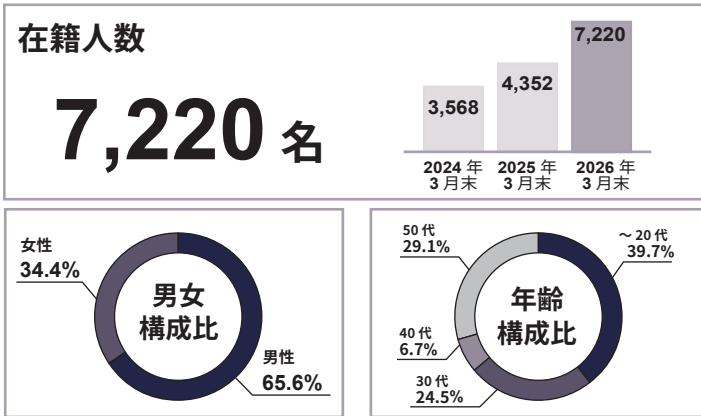

東京本社
〒141-0032 東京都品川区大崎一丁目 2 番 2 号
アートヴィレッジ大崎セントラルタワー 17 階
TEL : 03-5436-7322 / FAX : 03-5436-7383

札幌支社
〒060-0807 北海道札幌市北区北 7 条西 4 番 12 号
日本生命札幌北口ビル 9 階
TEL : 011-738-6595 / FAX : 011-738-6598

盛岡支社
〒020-0034 岩手県盛岡市盛岡駅前通 15 番 19 号
盛岡フコク生命ビル 6 階
TEL : 019-623-1616 / FAX : 019-623-1617

仙台支社
〒980-0013 宮城県仙台市青葉区花京院二丁目 1 番 65 号
いちご花京院ビル 4 階
TEL : 022-722-3833 / FAX : 022-722-3855

高崎支社
〒370-0849 群馬県高崎市八島町 58 番 1 号
ウエスト・ワンビル 9 階
TEL : 027-310-2775 / FAX : 027-326-7157

大宮支社
〒330-0802 埼玉県さいたま市大宮区宮町一丁目 114 番 1 号
ORE 大宮ビル 8 階
TEL : 048-650-3535 / FAX : 048-650-3537

千葉支社
〒260-0028 千葉県千葉市中央区新町 3 番 13 号
日本生命千葉駅前ビル 4 階
TEL : 043-203-1770 / FAX : 043-203-1777

横浜支社
〒221-0056 神奈川県横浜市神奈川区金港町 3 番 1 号
コンカード横浜 13 階
TEL : 045-450-7877 / FAX : 045-450-7816

金沢支社
〒920-0031 石川県金沢市広岡一丁目 5 番 23 号
金沢第一ビル 4 階
TEL : 076-210-8060 / FAX : 076-210-8070

静岡支社
〒420-0857 静岡県静岡市葵区御幸町 11 番 30 号
エクセルワード静岡ビル 12 階
TEL : 054-205-5211 / FAX : 054-269-5251

名古屋支社
〒460-0008 愛知県名古屋市中区栄三丁目 13 番 20 号
栄センタービル 2 階
TEL : 052-269-2200 / FAX : 052-269-2169

広島支社
〒730-0016 広島県広島市中区鞆町 13 番 11 号
明治安田生命広島鞆町ビル 9 階
TEL : 082-511-0151 / FAX : 082-511-2300

高松支社
〒760-0023 香川県高松市寿町一丁目 2 番 5 号
井門高松ビル 4 階
TEL : 087-811-7177 / FAX : 087-821-8303

福岡支社
〒812-0011 福岡県福岡市博多区博多駅前一丁目 11 番 27 号
峰ビル 5 階
TEL : 092-415-1057 / FAX : 092-433-8278

沖縄支社
〒900-0033 沖縄県那覇市久米二丁目 3 番 15 号
JR 九州那覇ビル 6 階
TEL : 098-860-3304 / FAX : 098-943-3181

エンジニア DATA

～ 建設エンジニア派遣 ～