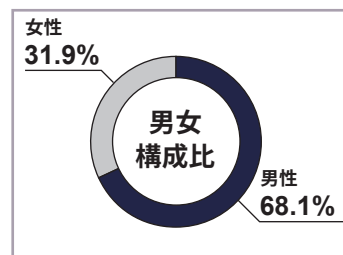

◆ 株式会社コプロテクノロジー

～ 機電 / 電気 / 生産技術 / 半導体エンジニア派遣・請負 ～

2024年度採用人数

192名

(2025年10月末時点)