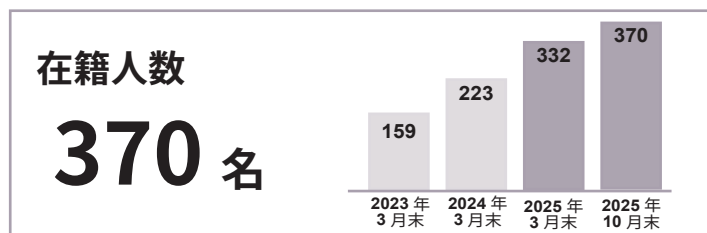

◆ 株式会社コプロテクノロジー

～ 機電 / 電気 / 生産技術 / 半導体エンジニア派遣・請負 ～

2024年度採用人数

192名

(2025年10月末時点)