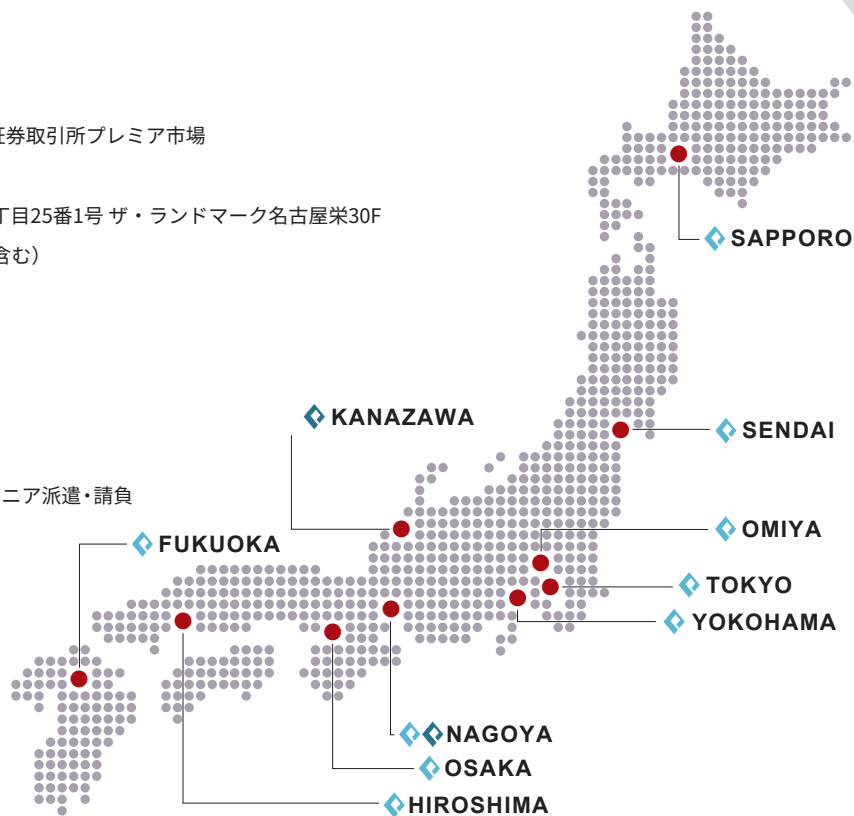

会社名	株式会社コプロ・ホールディングス
代表者	代表取締役社長 清川甲介
上場証券取引所	東京証券取引所プライム市場/名古屋証券取引所プレミアム市場
証券コード	7059
本社	〒460-0003 愛知県名古屋市中区錦三丁目25番1号 ザ・ランドマーク名古屋栄30F
従業員数	5,154名 (2025年3月末時点/派遣社員含む)
資本金	3,000万円
決算月	3月
取引先銀行	三井住友銀行/あいち銀行
ホームページ	<a href="https://www.copro-h.co.jp/">https://www.copro-h.co.jp/</a>
グループ事業内容	<ul style="list-style-type: none"> <li>建設エンジニア派遣</li> <li>機械/電気/生産技術/半導体エンジニア派遣・請負</li> </ul>
グループ会社	株式会社コプロコンストラクション 株式会社コプロテクノロジー