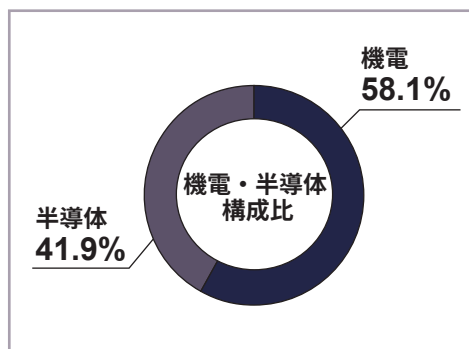

◆ 株式会社コプロテクノロジー

～ 機電 / 電気 / 生産技術 / 半導体エンジニア派遣・請負 ～

2024年度採用人数

192名

(2025年10月末時点)