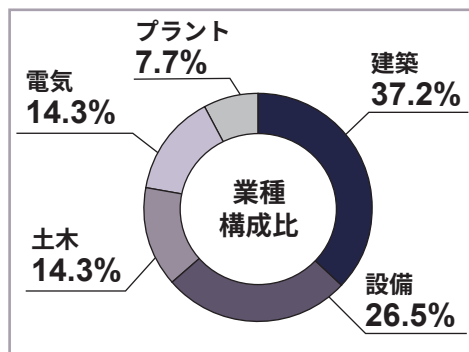

エンジニア DATA

◆ 株式会社コプロコンストラクション

～ 建設エンジニア派遣 ～

2024年度採用人数

2,379名