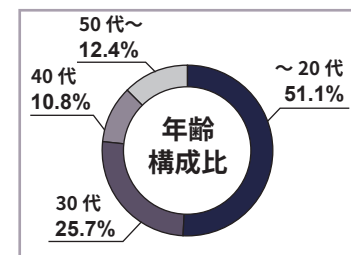

◆ 株式会社コプロテクノロジー

～ 機電 / 電気 / 生産技術 / 半導体エンジニア派遣・請負 ～

2024年度採用人数

192名

(2025年10月末時点)